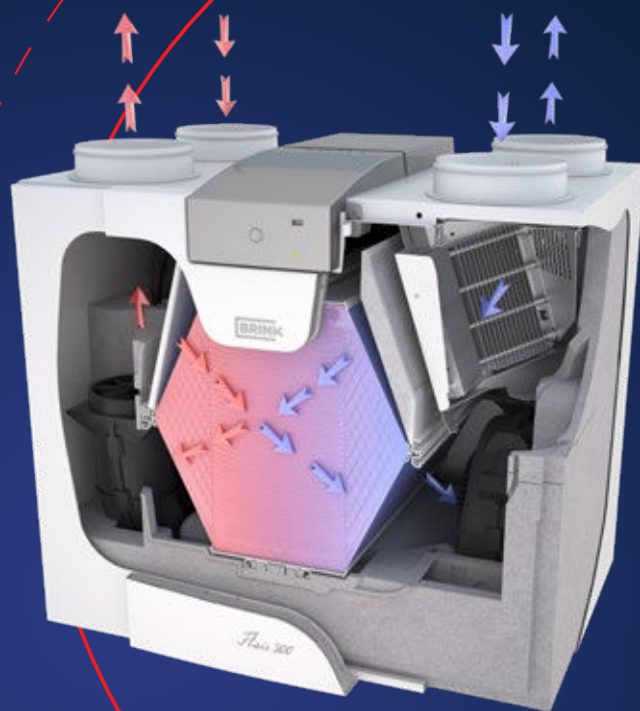

- Brink Home. Online bedienen en aansturen via App of webportal met telefoon, tablet of computer.
- Modbus. Eenvoudig koppelen met gebouwbeheersystemen.

Nog meer comfort en gezondheid

Voor de Flair is een compleet programma accessoires beschikbaar zoals een naverwarmer, een montagestoel, geluiddempers, luchtverdeelsystemen en regelmogelijkheden. De beschikbare regelingen zijn divers. Kies voor handmatige of volledig automatische bediening op basis van CO₂, tijd of luchtvochtigheid, voor de hele woning of per zone. Maak daarbij het wonen nóg comfortabeler en gezonder door de Flair te combineren met:

- Bevochtiging. Verbeter de vochtbalans in huis met de Evap of de enthalpiewisselaar.
- Reiniging. Filter de binnenkomende buitenlucht met fijnstoffilters, koolstoffilters en/of de Pure induct.
- Ventilatie met WTW zonder toevoerkanalen. Pas vooral in bestaande bouw het Multi Air Supply systeem toe.

Brink-filters

Brink heeft voor elke situatie een filteroplossing beschikbaar. Gebruik voor het beste resultaat originele Brink-filters en zorg zo voor excellente lucht in huis. De Brink-filters zijn eenvoudig te bestellen via www.brinkairshop.nl.

De voordelen op een rij

- **Blinkt uit qua prestaties**
- **Compact formaat**
- **Eenvoudig te installeren en servicen**
- **Standaard voorzien van Brink Home**
- **Compleet assortiment voor de meest excellente lucht**
- **Altijd schone lucht door de juiste filtering**

Technische gegevens Flair-range ¹⁾

Type	Flair 200	Flair 300	Flair 400	Flair 450	Flair 600
Ventilatiecapaciteit maximaal	200 (225 ²⁾) m³/h	300 m³/h	400 m³/h	450 m³/h	600 m³/h
SPI EN-13141-7	0,17 W/m³/h	0,14 W/m³/h ³⁾	0,17 W/m³/h ³⁾	0,20 W/m³/h	0,25 W/m³/h
Temperatuurrendement EN-13141-7	92%	93,7% ³⁾	92,1% ³⁾	92,3%	91,5%
Afmeting kanaalafsluiting	Ø 125 mm	Ø 160 mm	Ø 180 mm	Ø 200 mm	Ø 200 mm
Afmetingen versie 4b, L/R (H x B x D)	650 x 600 x 455 mm	650 x 750 x 560 mm	650 x 750 x 560 mm	800 x 850 x 680 mm	800 x 850 x 680 mm
Afmetingen versie 2b/2o, L/R (H x B x D)	-	710 x 750 x 560 mm	710 x 750 x 560 mm	-	-

¹⁾ Alleen bij originele Brink-filters

²⁾ Toestelcapaciteit afhankelijk van situatie in te zetten tot 225 m³/h waarbij het gebruik van kanalen van Ø 160 mm in dat geval sterk is aan te bevelen

³⁾ Enthalpiewisselaar EN-13141-7 Flair 300: 0,16 W/m³/h en 82,3%; Flair 400: 0,17 W/m³/h en 80,5%